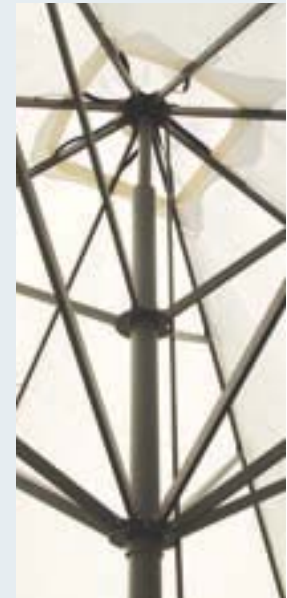

# Capri

- I La linea Capri presenta l'ombrellone in alluminio progettato per coprire grandi superfici con il minimo ingombro. La robustezza dei materiali e dei componenti e il sistema di apertura telescopico lo rende di facile utilizzo e ideale per un uso professionale.
- UK The aluminium range Capri is projected to cover big surfaces taking the minimum space. The strength of the materials and components and the telescopic opening system allow an easy and professional employ.
- D Die Version Capri aus Aluminium ist fuer grosse Flaechen geeignet. Die Staerke der Materialien und der Bestandteile und das teleskopische Oeffnungssystem eignen sich insbesondere fuer einen gewerblichen Einsatz.
- F La ligne Capri en aluminium est étudiée pour couvrir de grandes surfaces avec un encombrement minimum. La robustesse des matériaux et des composants, l'ouverture telescopique rendent ce parasol apte pour un emploi facile et professionnel.
- E La línea CAPRI en aluminio esta concebido para cubrir grandes superficies ocupando el mínimo espacio. La resistencia de los materiales y de sus componentes, además de un moderno sistema de abertura telescópica, permite a este parasol, tener una utilización sencilla y profesional.
- NL CAPRI: een parasol met een aluminium frame en bij uitstek geschikt voor het overkappen van grotere terrassen. De teleskoop uitvoering maakt deze parasol ook zeer geschikt voor professioneel gebruik.